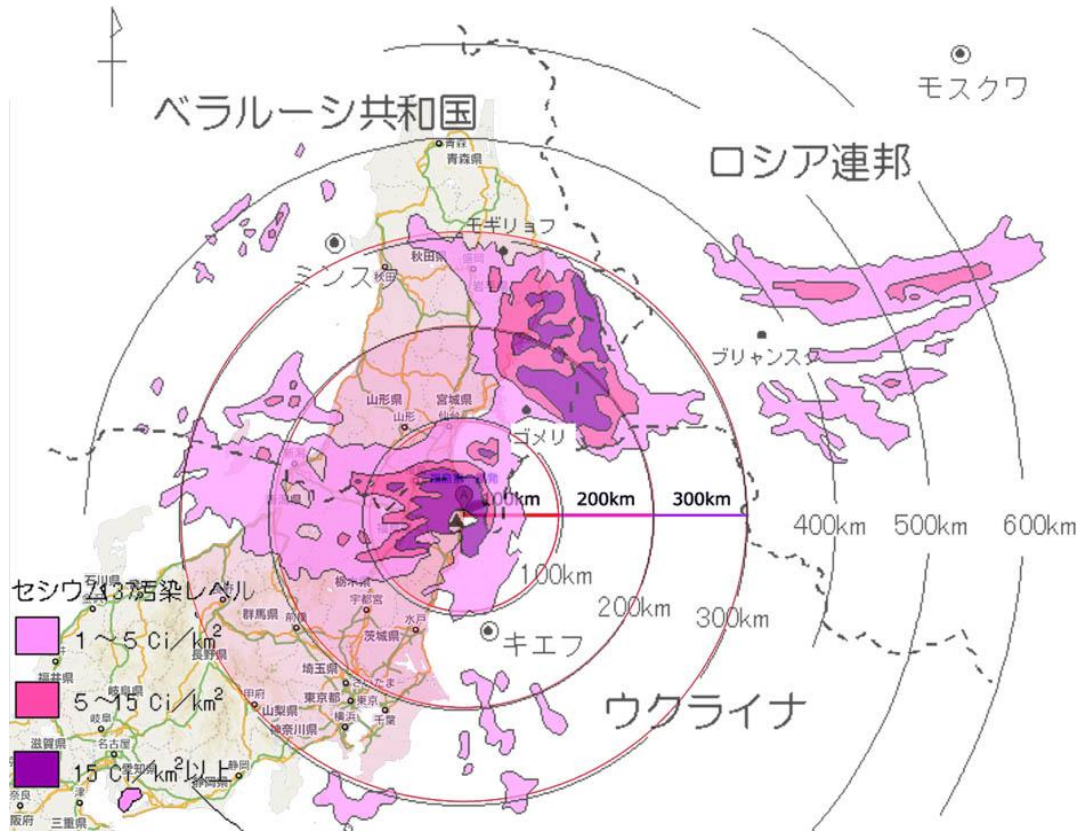

■添付資料 1

本図参照サイト <http://i.imgur.com/4IoeB.jpg>

- | | |
|--------------------------|------------------------|
| 15Ci/km ² 以上 | 移住義務ゾーン |
| 5~15Ci/km ² | 移住の権利が与えられる居住ゾーン |
| 1~5Ci/km ² | 厳重な放射線管理の下で居住が認められるゾーン |
| 0.5Ci/km ² 以上 | 汚染地域 |